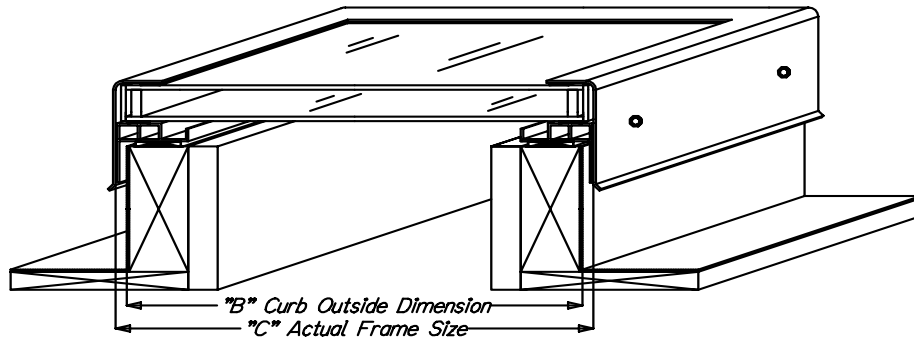

9420 16TH AVE SW SEATTLE, WA 98106

PH: 206-763-6868 FAX: 206-768-0327

www.tamskylights.com

STANDARD SIZES

Model Number	Curb Outside Dimensions "B"	Actual Frame Dimensions "C"
16 x 16	17 1/2 x 17 1/2	18 x 18
16 x 24	17 1/2 x 25 1/2	18 x 26
16 x 32	17 1/2 x 33 1/2	18 x 34
16 x 36	17 1/2 x 37 1/2	18 x 38
16 x 48	17 1/2 x 49 1/2	18 x 50
16 x 72	17 1/2 x 73 1/2	18 x 74
24 x 24	25 1/2 x 25 1/2	26 x 26
24 x 32	25 1/2 x 33 1/2	26 x 34
24 x 36	25 1/2 x 37 1/2	26 x 38
24 x 48	25 1/2 x 49 1/2	26 x 50
24 x 60	25 1/2 x 61 1/2	26 x 62
24 x 72	25 1/2 x 73 1/2	26 x 74
24 x 96	25 1/2 x 97 1/2	26 x 98
32 x 32	33 1/2 x 33 1/2	34 x 34
32 x 36	33 1/2 x 37 1/2	34 x 38
32 x 48	33 1/2 x 49 1/2	34 x 50
32 x 60	33 1/2 x 61 1/2	34 x 62
32 x 72	33 1/2 x 73 1/2	34 x 74
32 x 96	33 1/2 x 97 1/2	34 x 98
36 x 36	37 1/2 x 37 1/2	38 x 38
36 x 48	37 1/2 x 49 1/2	38 x 50
36 x 60	37 1/2 x 61 1/2	38 x 62
36 x 72	37 1/2 x 73 1/2	38 x 74
36 x 96	37 1/2 x 97 1/2	38 x 98
48 x 48	49 1/2 x 49 1/2	50 x 50
48 x 60	49 1/2 x 61 1/2	50 x 62
48 x 72	49 1/2 x 73 1/2	50 x 74
48 x 96	49 1/2 x 97 1/2	50 x 98
60 x 60	61 1/2 x 61 1/2	62 x 62
60 x 72	61 1/2 x 73 1/2	62 x 74
60 x 96	61 1/2 x 97 1/2	62 x 98
72 x 72	73 1/2 x 73 1/2	74 x 74
72 x 96	73 1/2 x 97 1/2	74 x 98